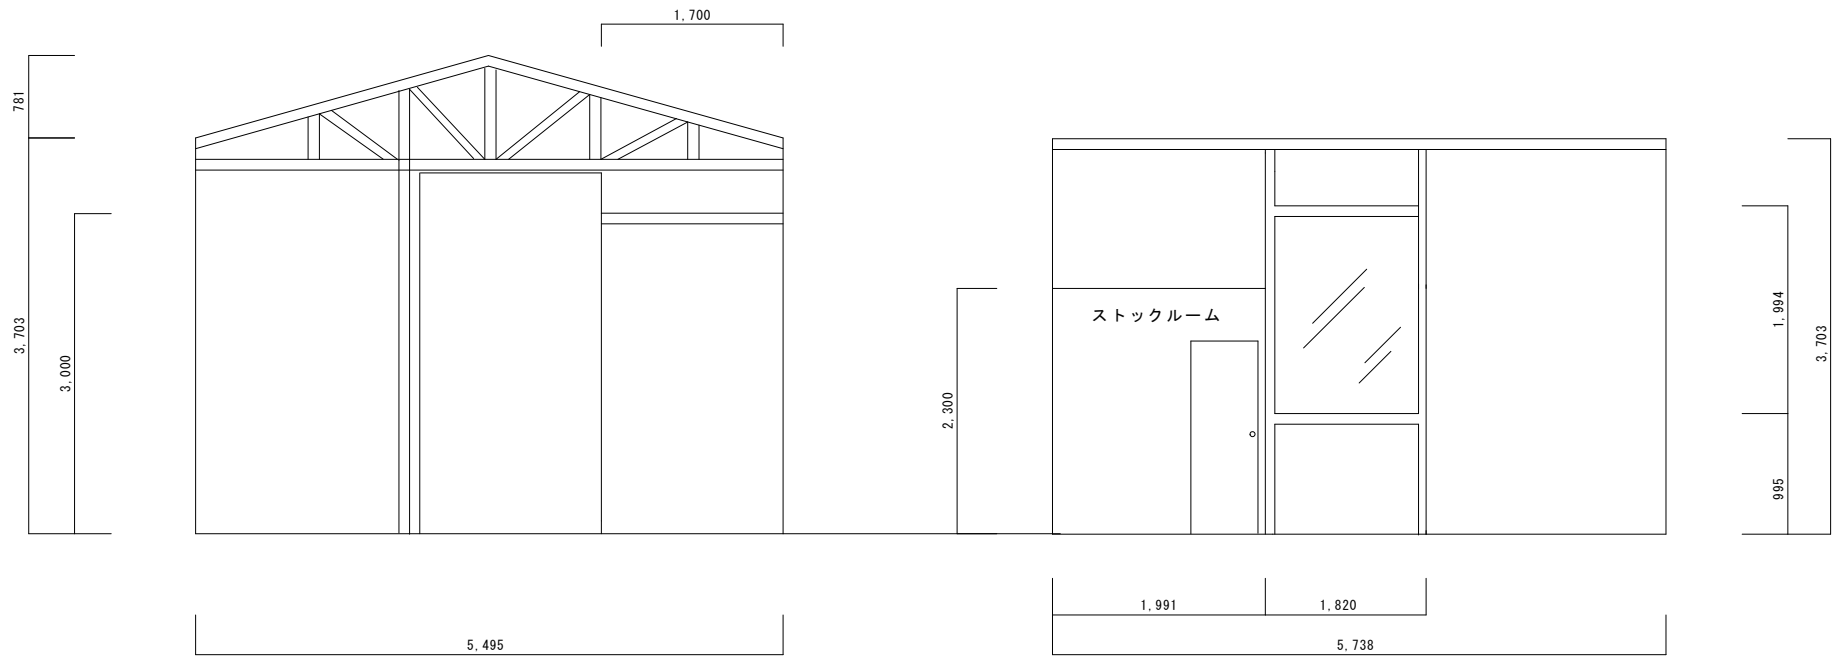

平面図

工事名

図名 平面図

縮尺 1: 50

所在 京都市左京区銀閣寺前町19 ギャラリー ノスタルジア

東側立面図

北側立面図

工事名

図名 立面図

縮尺 1: 50

所在 京都市左京区銀閣寺前町19 ギャラリー ノスタルジア